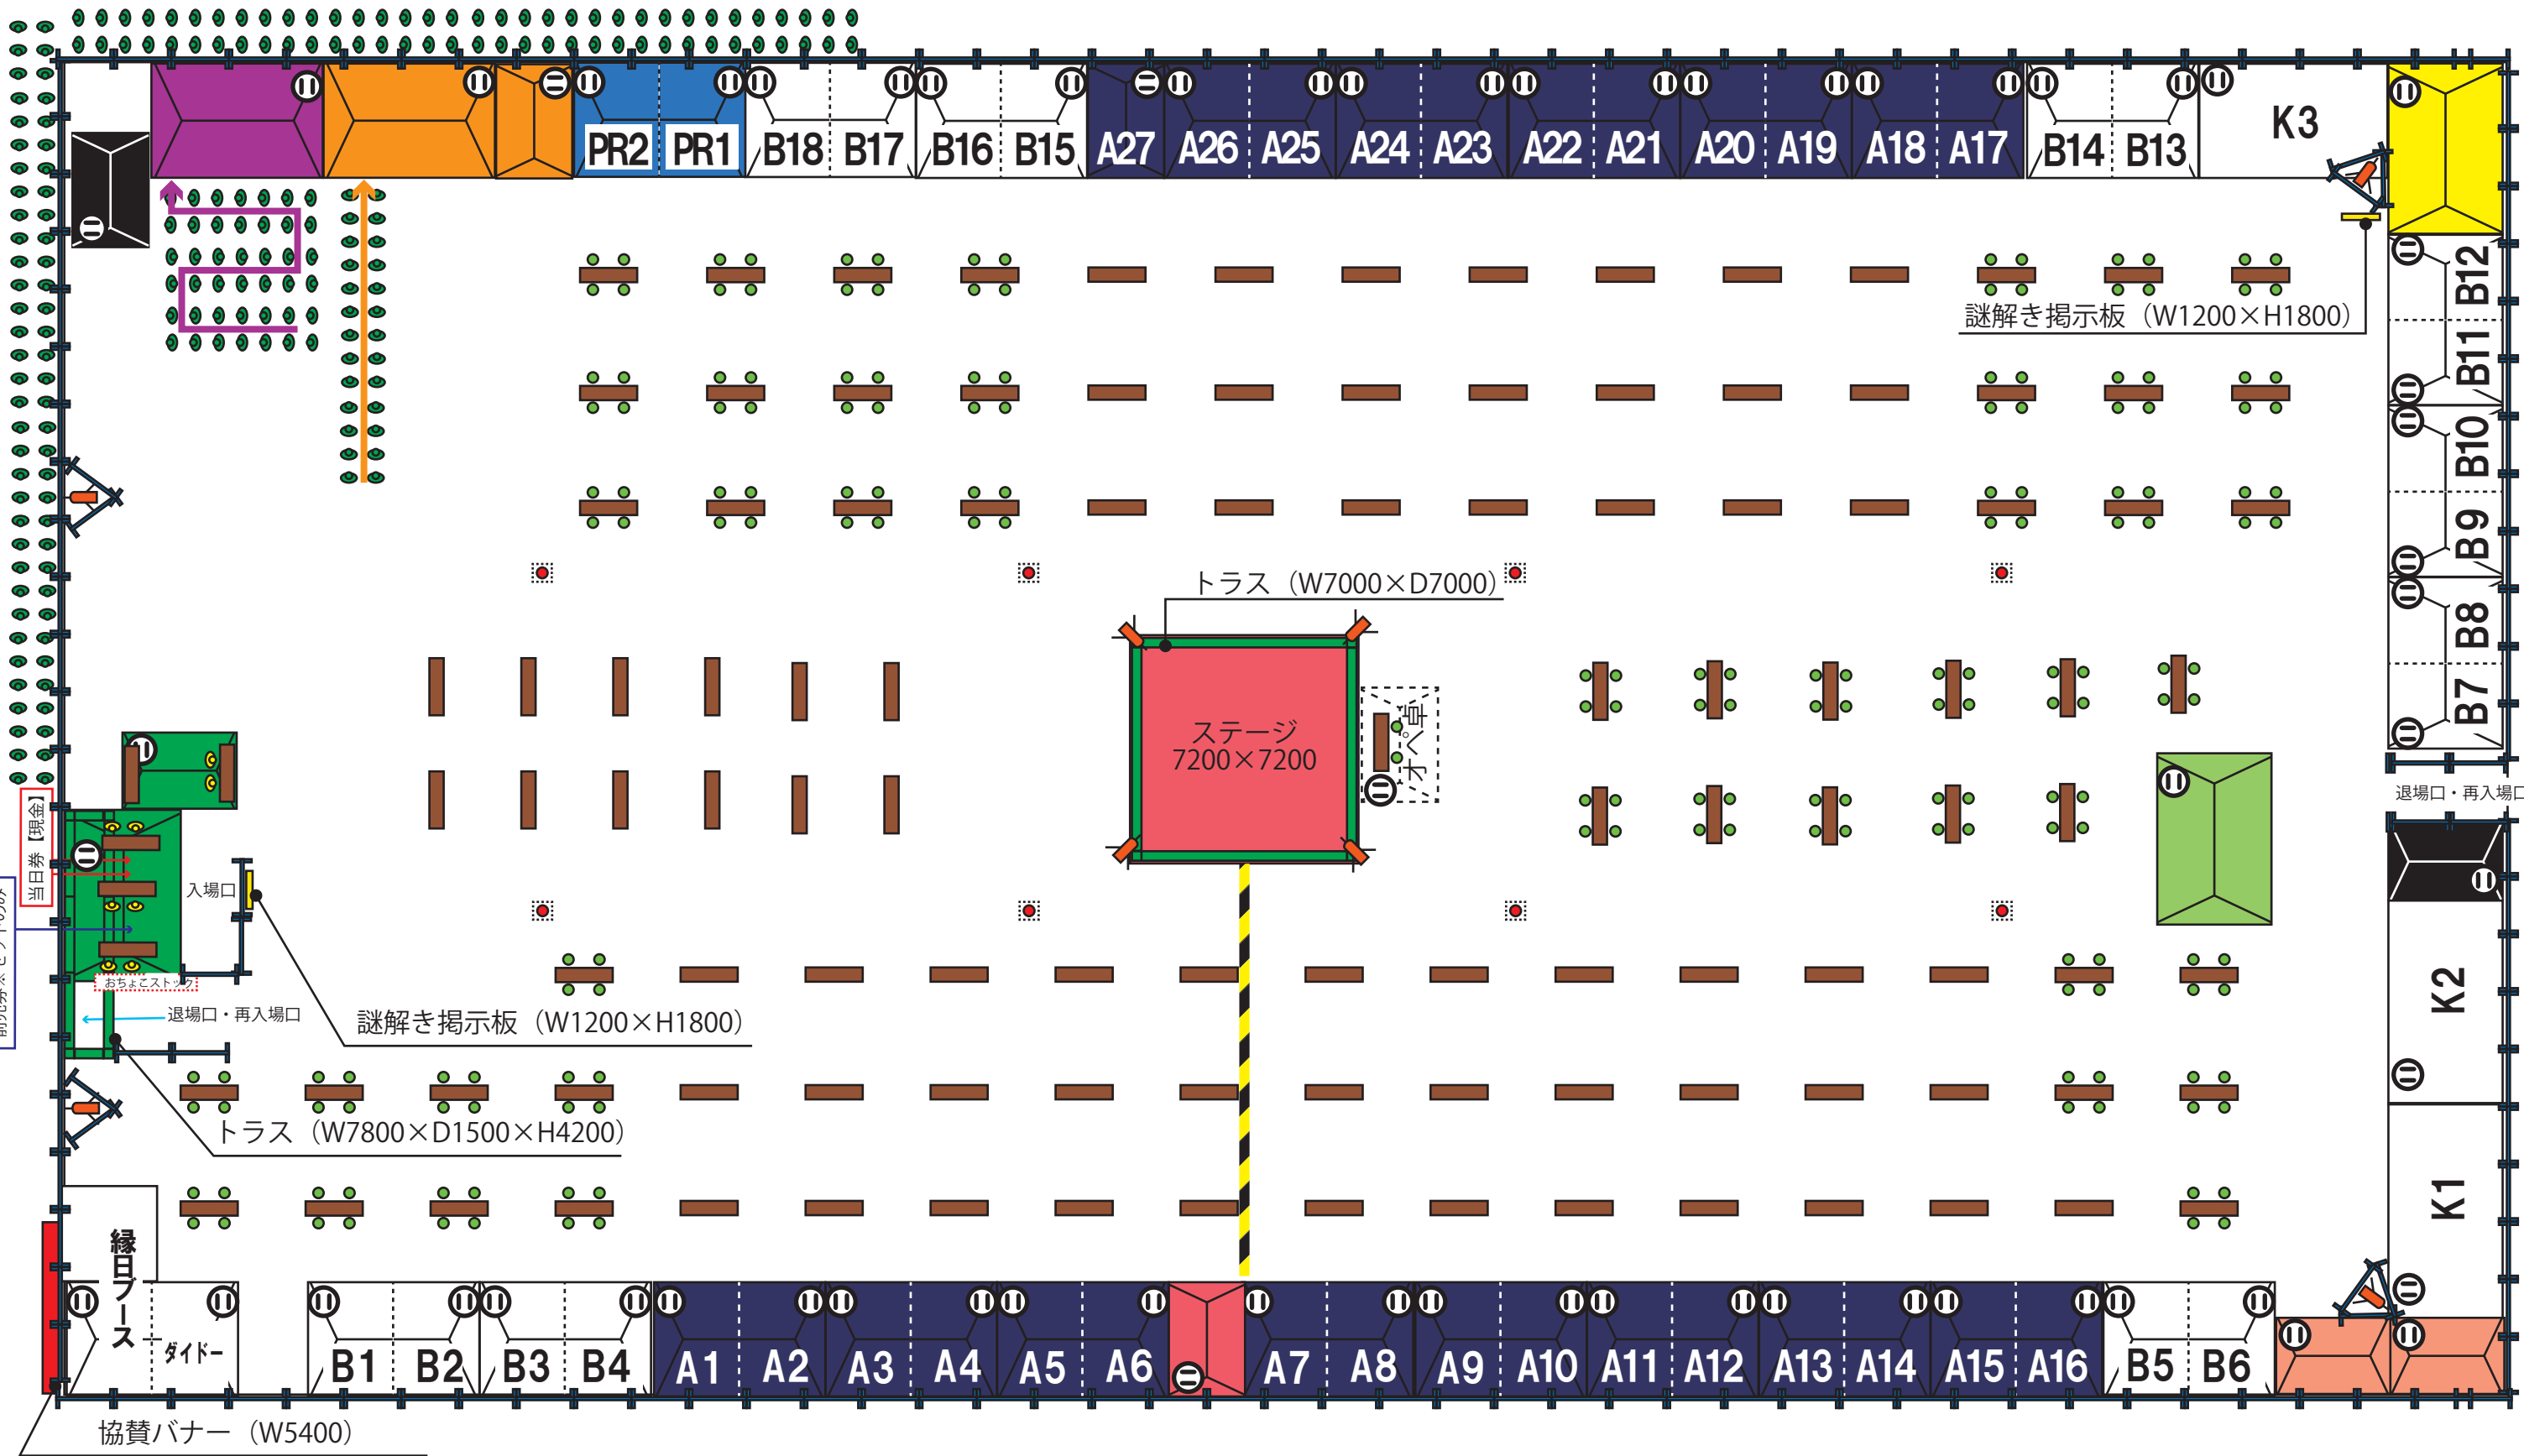

〈表記〉

	酒関連ブース		飲食関連ブース		ストープ	8台		照明
	受付、入場関連		ステージ関連		テーブル(1800×450)	本		
	きき酒ブース		ゴミステーション		イベントフェンス	本		
	プレミアムブース		喫煙ブース		椅子	脚		
	インフォメーションブース		事務局、運営関連		ケーブル養生			
	PRブース		酒屋組合関係者テント					

前売券※セットのみ  
当日券【現金】

縁日ブース  
ダイドー

協賛バナー (W5400)

謎解き掲示板 (W1200×H1800)

トラス (W7000×D7000)

ステージ  
7200×7200

謎解き掲示板 (W1200×H1800)

退場口・再入場口

### 第9回酒屋角打ちフェス出店者一覧表

ブース番号	店舗名	都道府県	備考	ブース番号	店舗名	都道府県	備考
A1	角打ちカフェ フタバ	東京		A16	中野酒販協同組合	東京	
A2	角打ちカフェ フタバ	東京		A17	五分利屋本店	東京	
A3	伊勢屋 BAR ISEYA	東京		A18	嶋田屋本店	栃木	新規出店
A4	ぎぼ酒店	沖縄	新規出店	A19	山田屋	東京	八丈島
A5	神田小西	東京	新規出店	A20	浅草酒販協同組合連合会	東京	
A6	伊勢宇本店	東京		A21	福島小売酒販組合 福島支部	福島	
A7	酒舗升本屋	東京		A22	鶯谷萬屋	東京	
A8	Akiba卓球スタイル	東京	新規出店	A23	野田屋酒店	東京	
A9	平喜屋	東京		A24	鴨下酒店	東京	
A10	ともきや中村酒店	富山		A25	合同会社オカダ酒店	長野	
A11	今田商店	東京		A26	sakeテラス	東京	新規出店
A12	伸栄館	石川		A27	むらまつ酒商類	東京	
A13	自由が丘 山屋	東京					
A14	全国酒販協同組合連合会	東京					
A15	さかや栗原	東京					