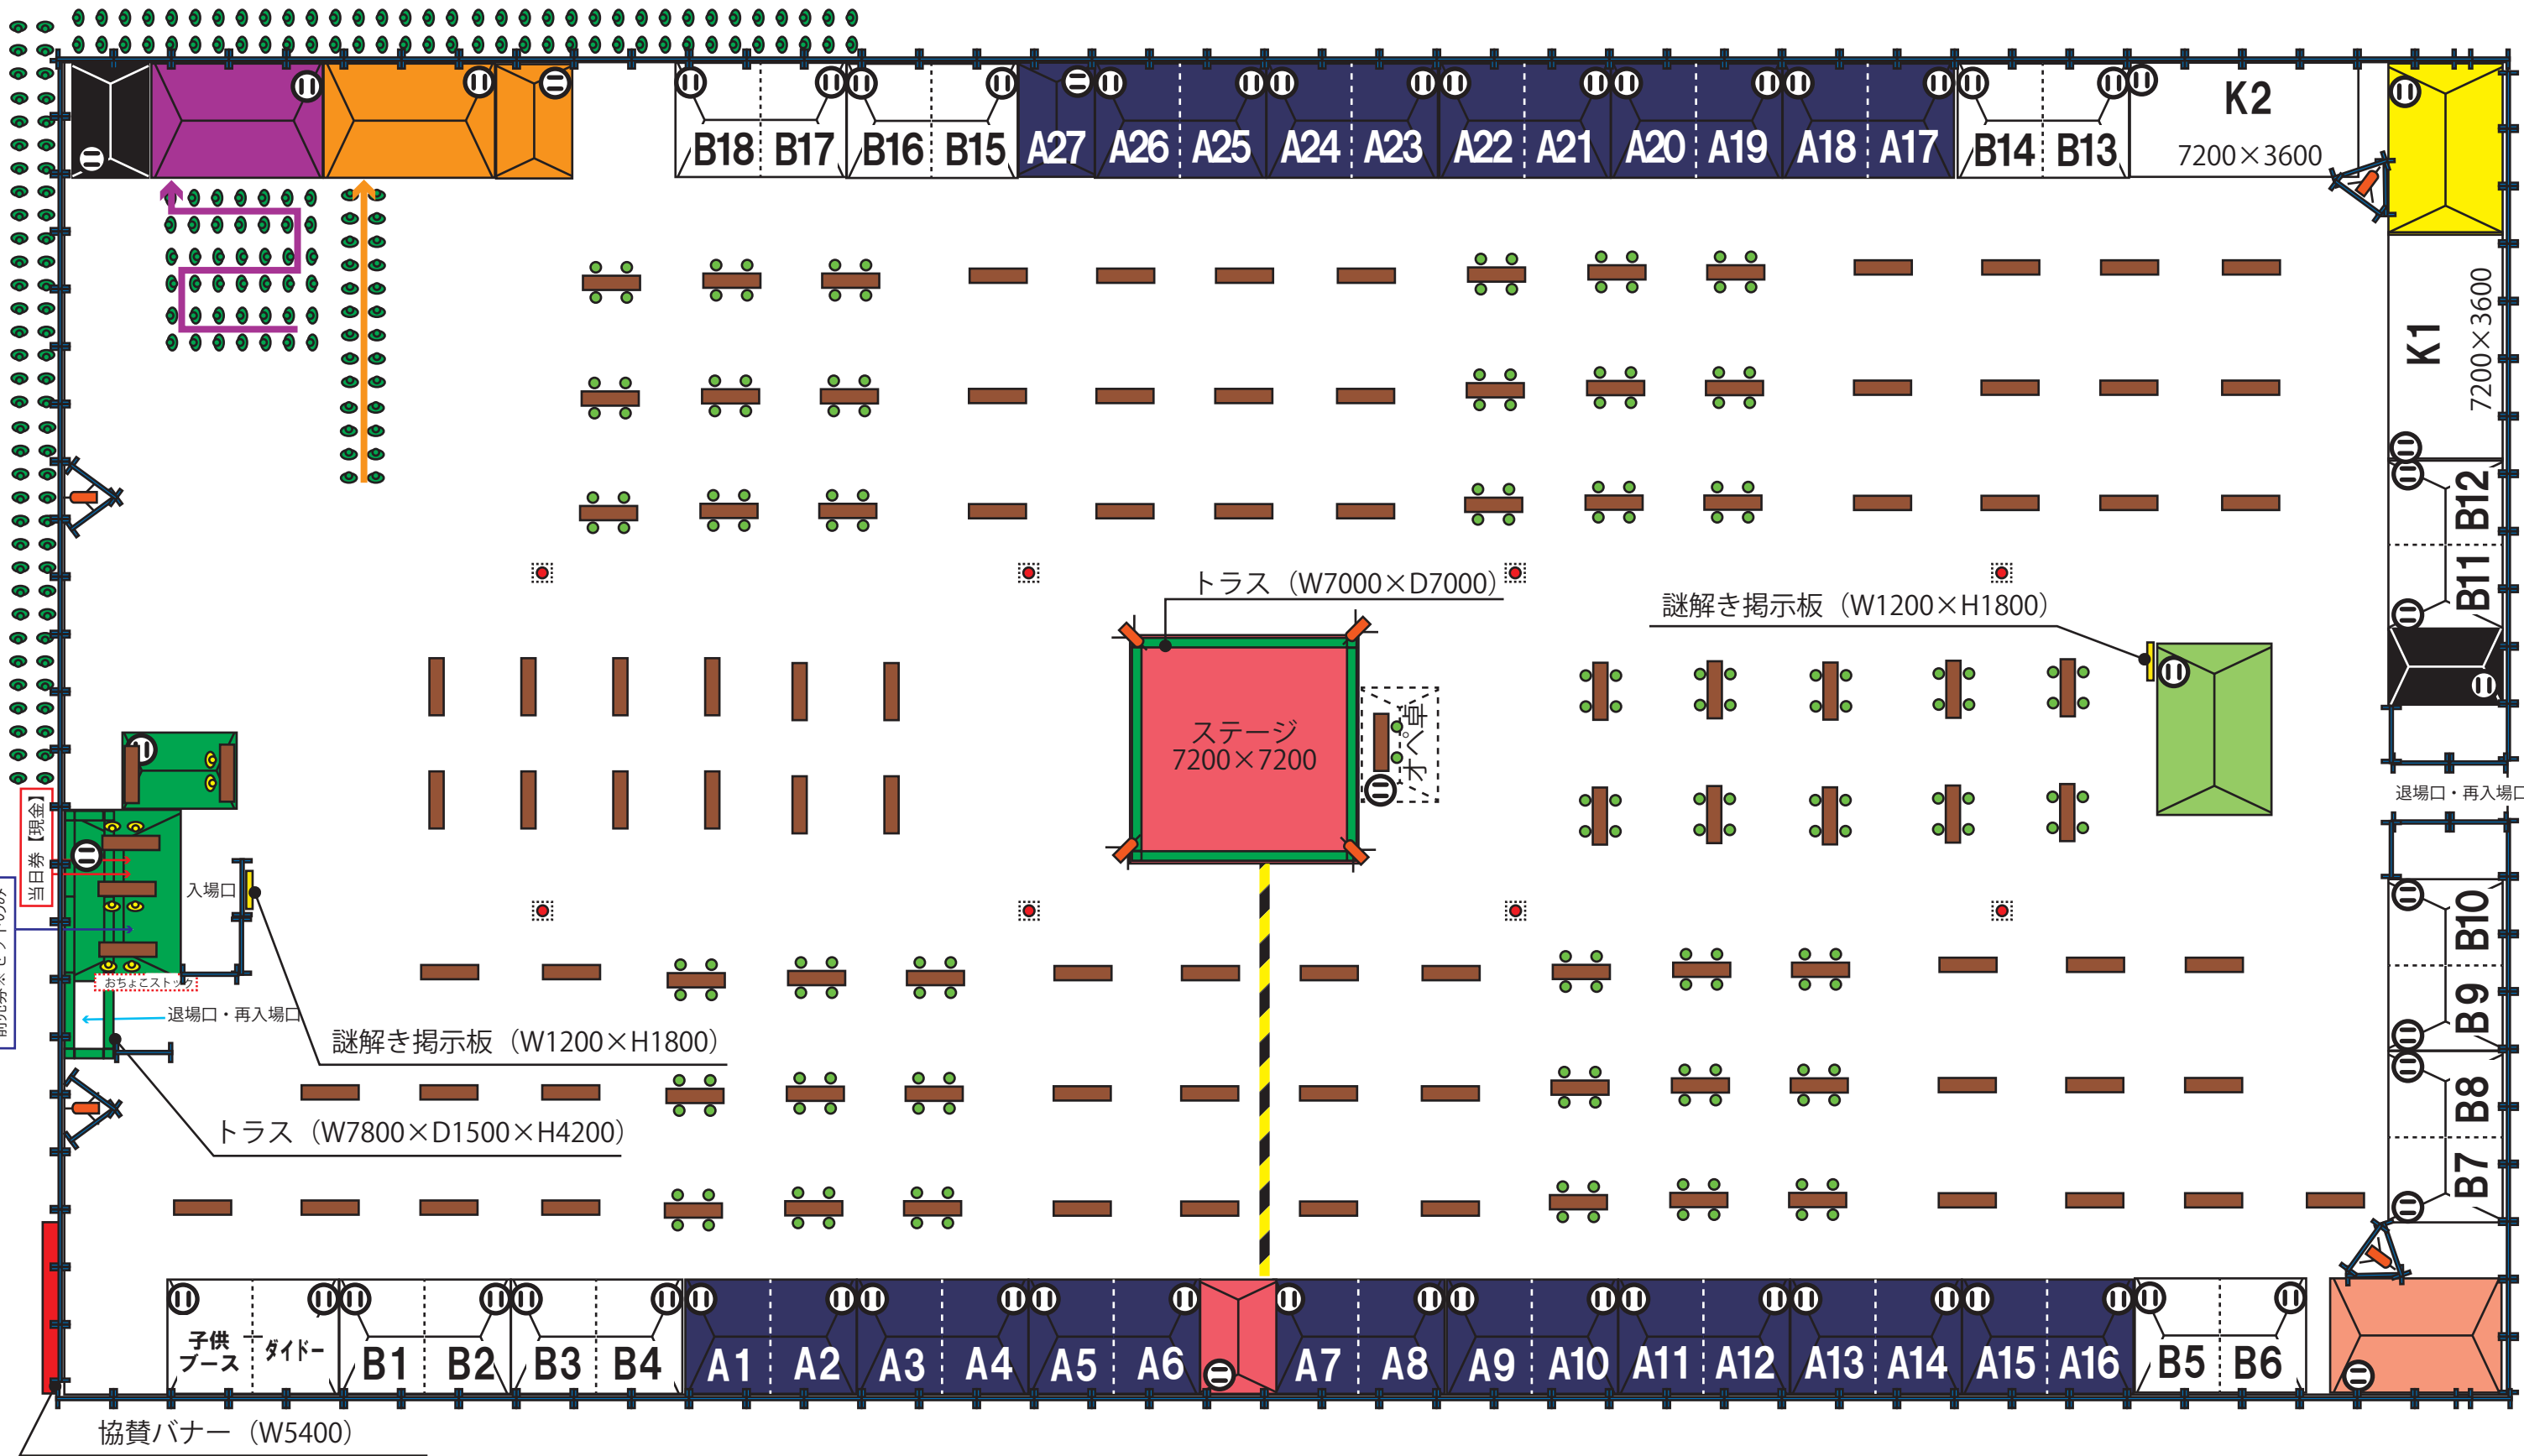

<表記>

酒関連ブース	飲食関連ブース	ストープ	8台	照明
受付、入場関連	ステージ関連	テーブル(1800×450)	本	
きき酒ブース	ゴミステーション	イベントフェンス	本	
プレミアムブース	喫煙ブース	椅子	脚	
インフォメーションブース	事務局、運営関連	ケーブル養生		
酒屋組合関係者テント				

第9回酒屋角打ちフェス出店者一覧表

ブース番号	店舗名	都道府県	備考	ブース番号	店舗名	都道府県	備考
A1	角打ちカフェ フタバ	東京		A16	中野酒販協同組合	東京	
A2	角打ちカフェ フタバ	東京		A17	五分利屋本店	東京	
A3	伊勢屋 BAR ISEYA	東京		A18	嶋田屋本店	栃木	新規出店
A4	ぎぼ酒店	沖縄	新規出店	A19	山田屋	東京	八丈島
A5	神田小西	東京	新規出店	A20	浅草酒販協同組合連合会	東京	
A6	伊勢宇本店	東京		A21	福島小売酒販組合 福島支部	福島	
A7	酒舗升本屋	東京		A22	鶯谷萬屋	東京	
A8	Akiba卓球スタイル	東京	新規出店	A23	野田屋酒店	東京	
A9	平喜屋	東京		A24	鴨下酒店	東京	
A10	ともきや中村酒店	富山		A25	合同会社オカダ酒店	長野	
A11	今田商店	東京		A26	sakeテラス	東京	新規出店
A12	伸栄館	石川		A27	むらまつ酒商類	東京	
A13	自由が丘 山屋	東京					
A14	全国酒販協同組合連合会	東京					
A15	さかや栗原	東京					